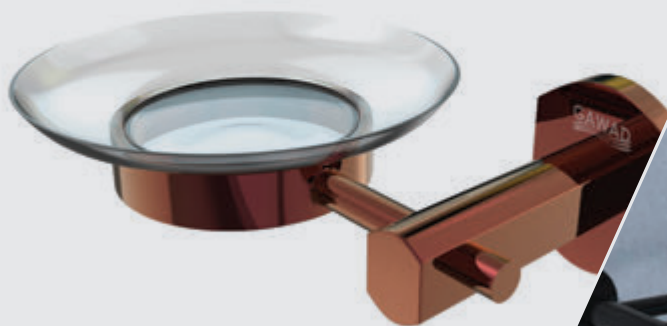

BATHROOM ACCESSORIES
In Perfect Harmony