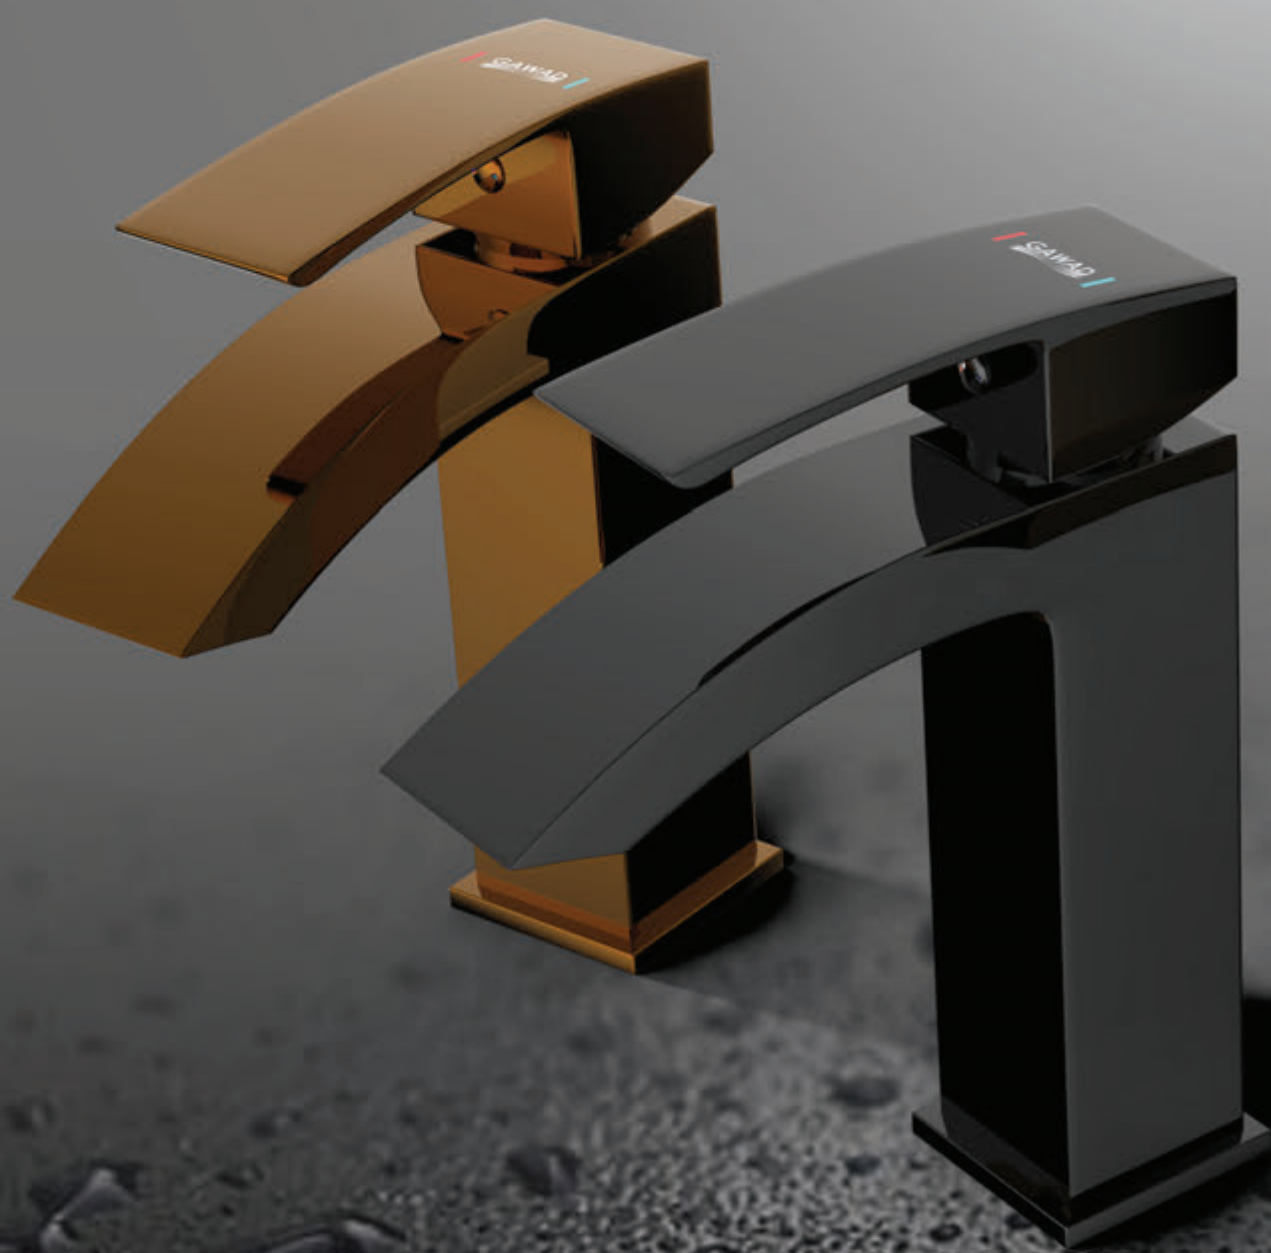

FIA-2006

495 L.E

كوباية زجاج استانليس
Tumbler holder

FIA-20010

490 L.E

طبق زجاج استانليس
Tumbler holder

FIA-20011

FREEDOM OF CHOICE