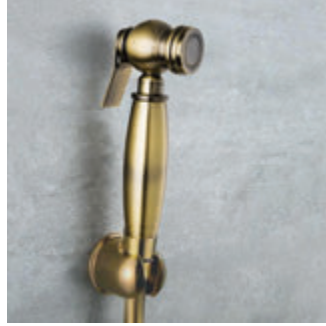

1020 L.E

شطافة نحاس بخرطوم كرومالوكس ضد الالتفاف والعلاقة مطلي باللون البرونزي

Brass Trigger Sprayer with Holder and Anti Twist Chromelux Hose

GX-007301