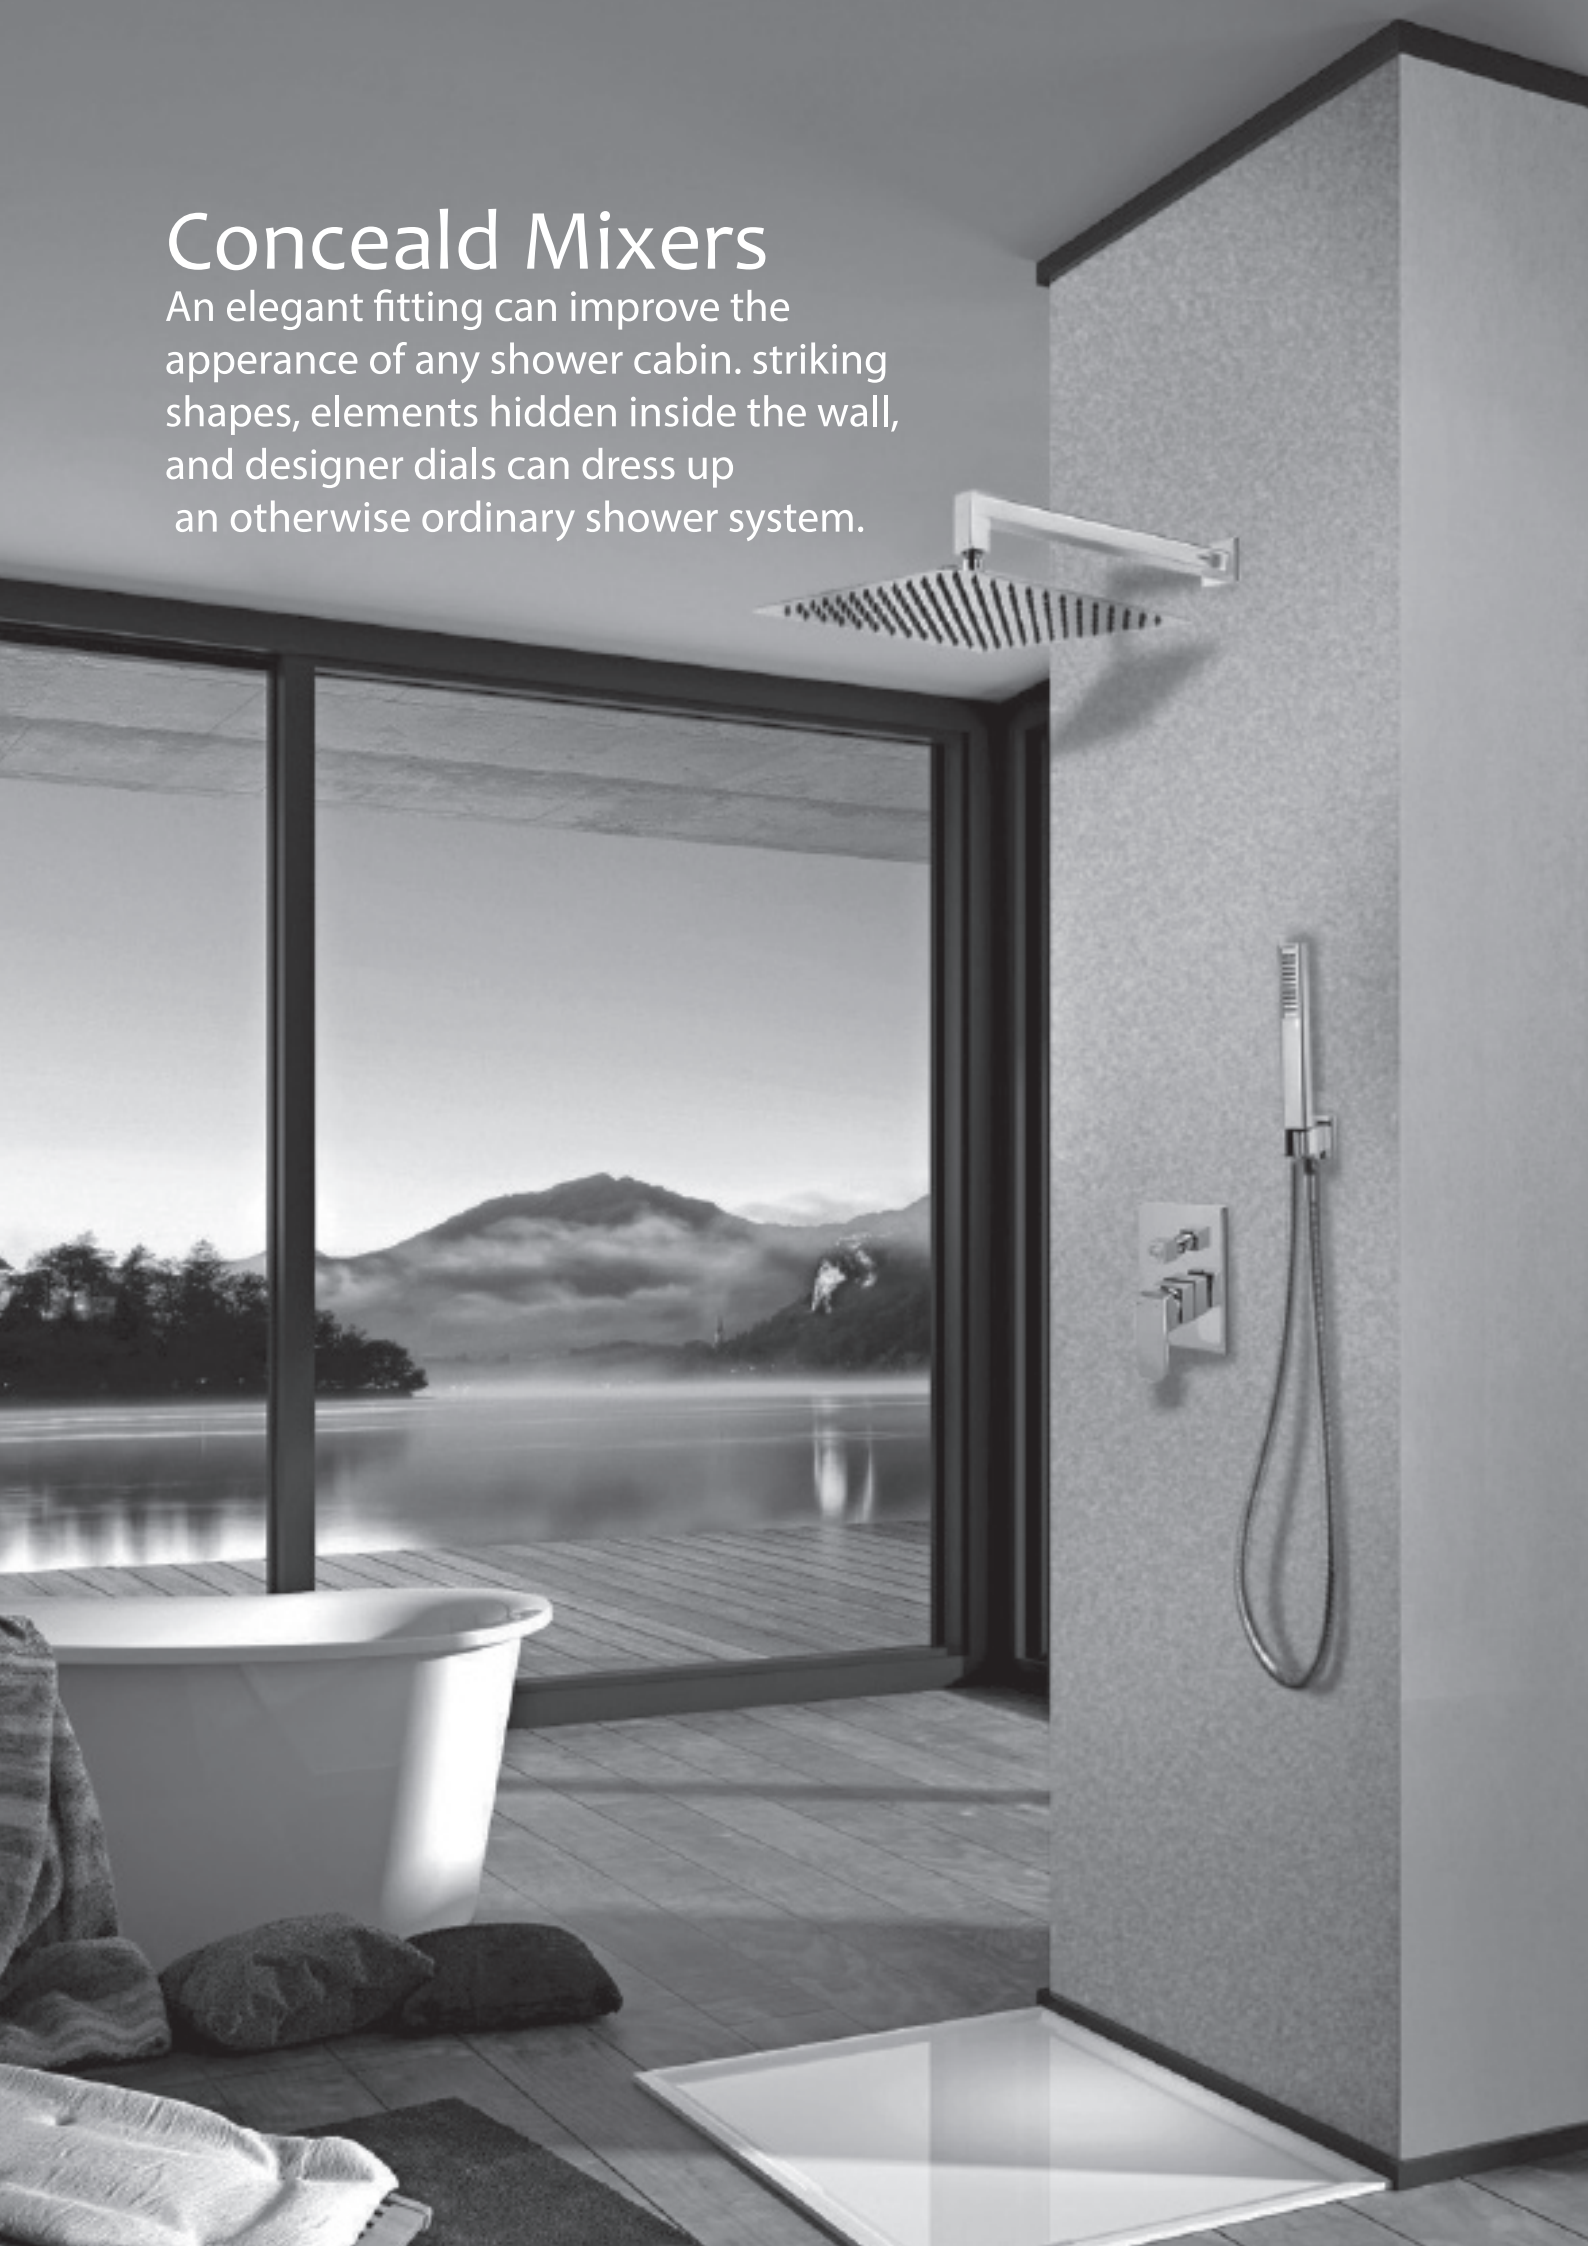

جواد
Gawad

435 L.E

تتكون من:
- سماعة ٣ نظام
- خرطوم ١,٥ متر
- علاقة متحركة

Consisting of:

- Hand Shower with 3 Function
- Hose 1.5 Meter
- Wall Bracket

GX-00123

315 L.E

- خرطوم كرومالوكس ١,٥ متر ضد الألتفاف

- Anti Twist Chromalux Hose 1.5 m

GX-00199

Conceald Mixers

An elegant fitting can improve the appearance of any shower cabin. Striking shapes, elements hidden inside the wall, and designer dials can dress up an otherwise ordinary shower system.