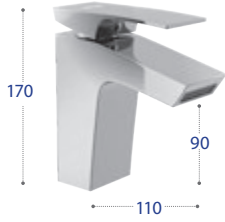

4100 L.E

خلط حوض يد واحدة
بالفيدياچ - ضغط

Single Lever Basin Mixer
With Push-Up Waste

VLA-0074