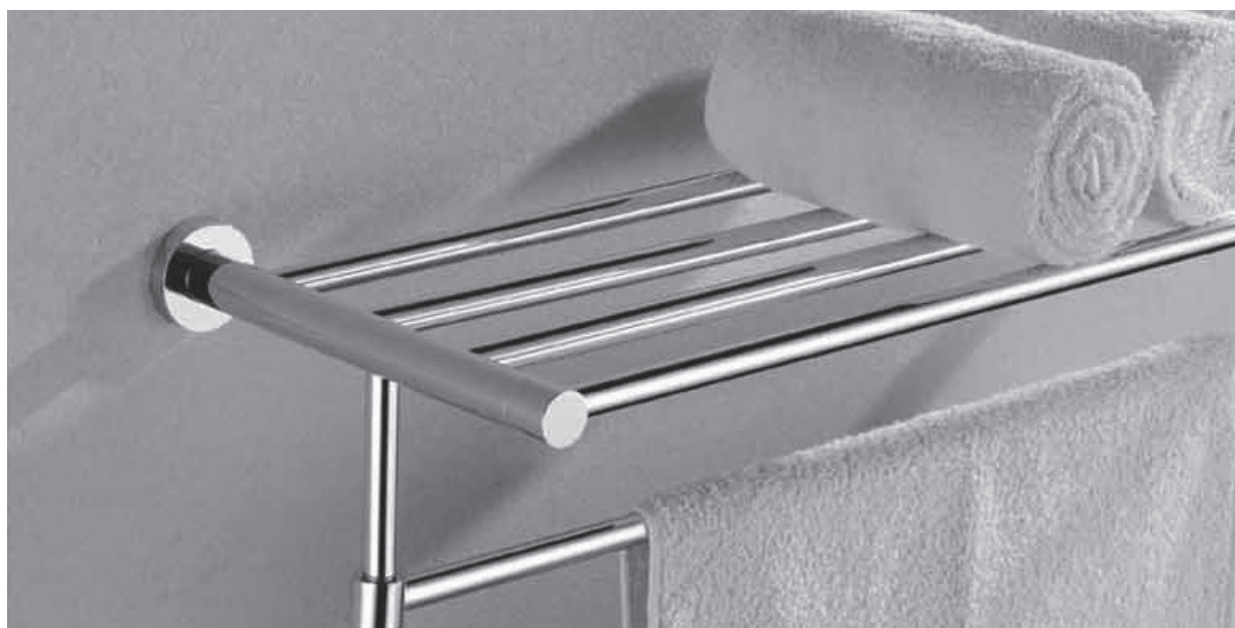

FIA-2006

495 L.E

كوباية زجاج استانليس
Tumbler holder

FIA-20010

490 L.E

طبق زجاج استانليس
Tumbler holder

FIA-20011

FREEDOM OF CHOICE