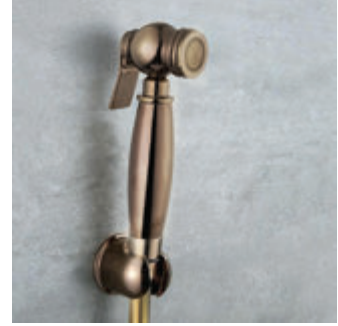

1020 L.E

شطافة نحاس بخرطوم كرومالوكس ضد الالتفاف والعلاقة مطلي باللون النحاسي

Brass Trigger Sprayer with Holder and Anti Twist Chromelux Hose

GX-007302