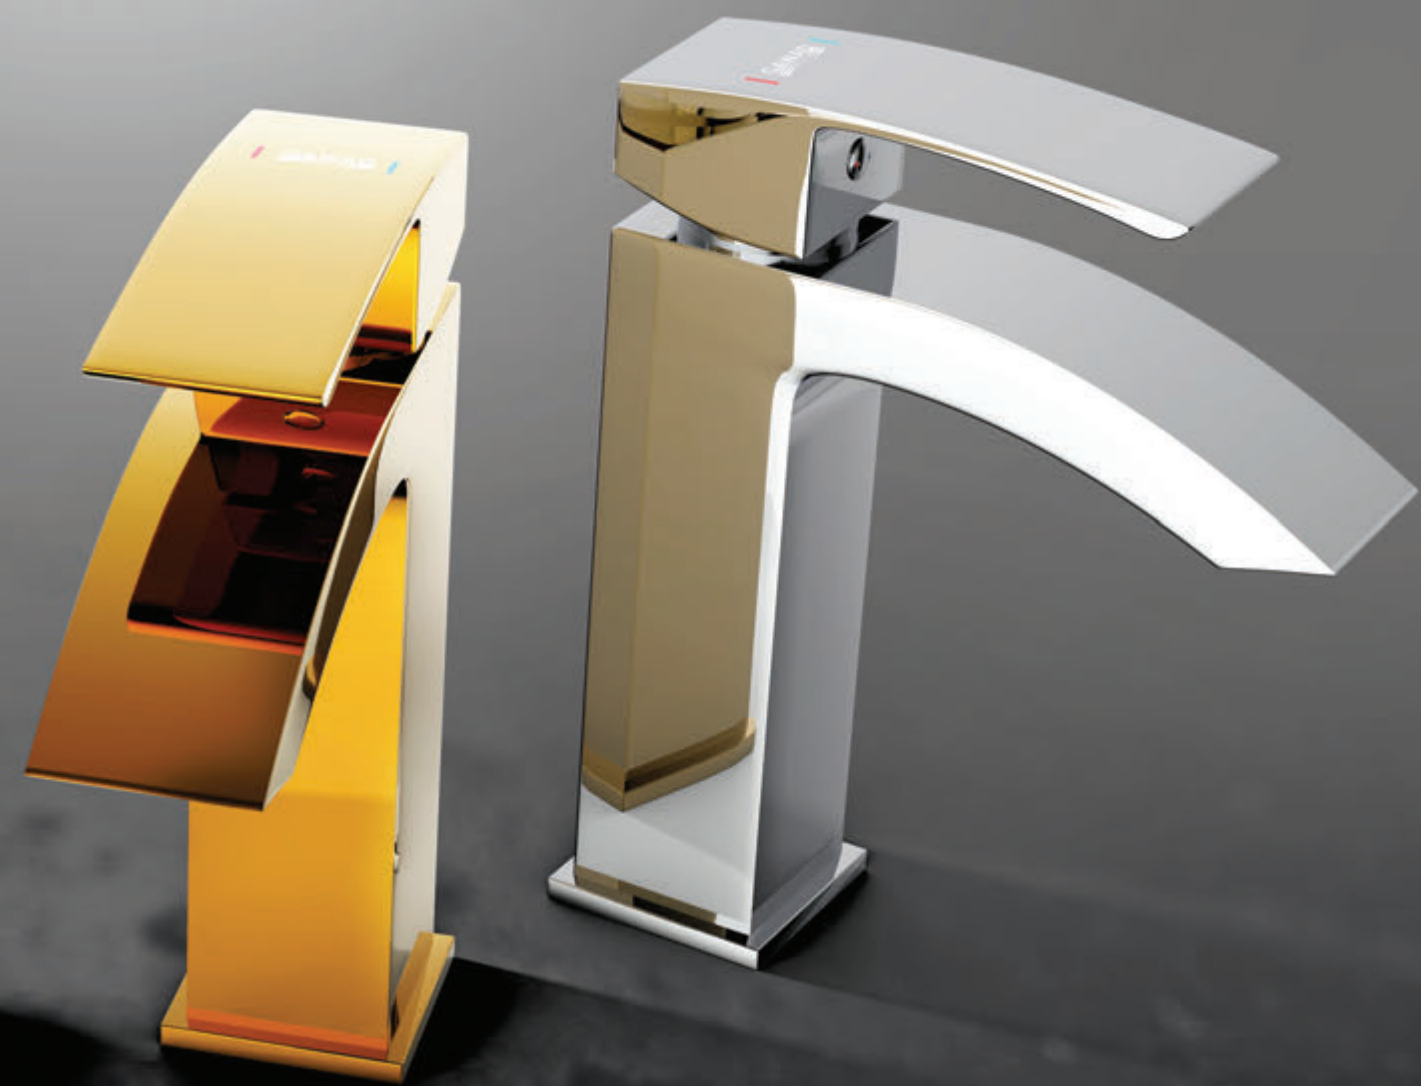

FIA-2006

495 L.E

كوباية زجاج استانليس
Tumbler holder

FIA-20010

490 L.E

طبق زجاج استانليس
Tumbler holder

FIA-20011

FREEDOM OF CHOICE