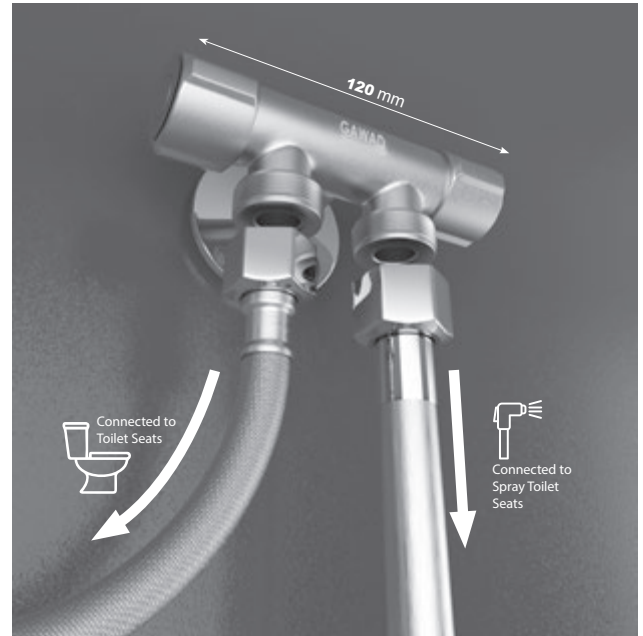

Waylux Angle Valve

G $\frac{1}{2}$ " x $\frac{1}{2}$ " Ceramic Valve