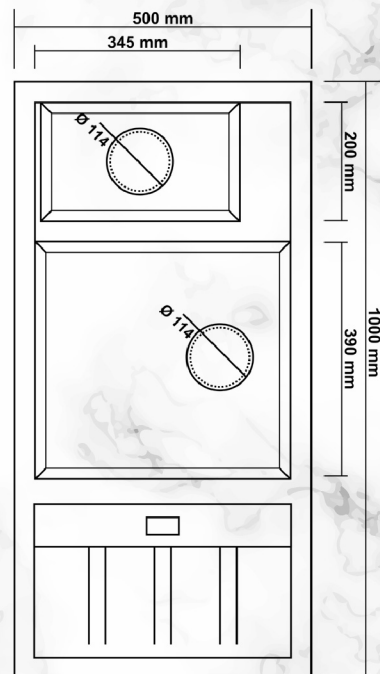

<i>SINK SIZE</i>	<i>DEPTH 1</i>	<i>DEPTH 2</i>
760x500	210 mm	200 mm

COLOR

- BLACK**
- ANTHRACITE**
- GREY**
- WHITE**
- CREAM**
- CAPPUCCINO**

BENCH CUT DIMENSIONS

<i>FLUSH MOUNT</i>	<i>COUNTER TOP</i>	<i>UNDER COUNTER</i>
770x500	750x480	690x420

P017 PATARA

<i>SINK SIZE</i>
770x500

<i>DEPTH</i>
210 mm

COLOR

- BLACK**
- ANTHRACITE**
- GREY**
- WHITE**
- CREAM**
- CAPPUCCINO**

BENCH CUT DIMENSIONS

		
FLUSH MOUNT	COUNTER TOP	UNDER COUNTER
700x460	680x440	620x380

P018 PERGAMON

SINK SIZE
700x460

	
DEPTH 1	DEPTH 2
210 mm	210 mm

COLOR

BENCH CUT DIMENSIONS		
		
FLUSH MOUNT	COUNTER TOP	UNDER COUNTER
970x520	950x500	890x440

P019 NEMRUT 97

		
SINK SIZE	DEPTH 1	DEPTH 2
970x520	210 mm	210 mm

COLOR

<i>BENCH CUT DIMENSIONS</i>	
	
<i>FLUSH MOUNT</i>	<i>COUNTER TOP</i>
1000x500	980x480

P022 ASPENDOS

<i>SINK SIZE</i>
1000x500

	
<i>DEPTH 1</i>	<i>DEPTH 2</i>
210 mm	210 mm

COLOR

BENCH CUT DIMENSIONS		
		
FLUSH MOUNT	COUNTER TOP	UNDER COUNTER
825x460	805x440	745x380