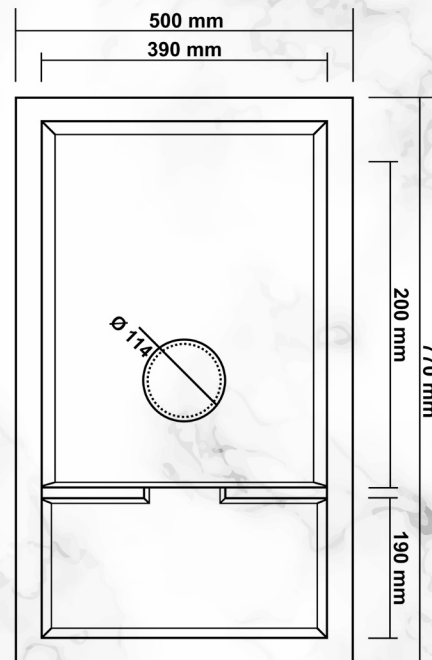

DEPTH
210 mm

COLOR

-  BLACK
-  ANTHRACITE
-  GREY
-  WHITE
-  CREAM
-  CAPPUCCINO

WWW.SHEKINGDOM.COM

BENCH CUT DIMENSIONS

<i>FLUSH MOUNT</i>	<i>COUNTER TOP</i>	<i>UNDER COUNTER</i>
760x500	740x480	680x420

P016 CAPPADOCIA

<i>SINK SIZE</i>	<i>DEPTH 1</i>	<i>DEPTH 2</i>
760x500	210 mm	200 mm

COLOR

- BLACK**
- ANTHRACITE**
- GREY**
- WHITE**
- CREAM**
- CAPPUCCINO**

BENCH CUT DIMENSIONS

<i>FLUSH MOUNT</i>	<i>COUNTER TOP</i>	<i>UNDER COUNTER</i>
770x500	750x480	690x420

P017 PATARA

<i>SINK SIZE</i>
770x500

<i>DEPTH</i>
210 mm

COLOR

- BLACK**
- ANTHRACITE**
- GREY**
- WHITE**
- CREAM**
- CAPPUCCINO**

BENCH CUT DIMENSIONS

		
FLUSH MOUNT	COUNTER TOP	UNDER COUNTER
700x460	680x440	620x380