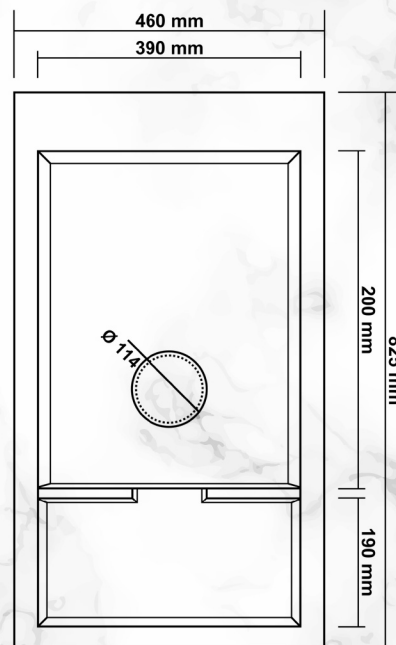

<i>SINK SIZE</i>	<i>DEPTH 1</i>	<i>DEPTH 2</i>
760x500	210 mm	200 mm

COLOR

- BLACK**
- ANTHRACITE**
- GREY**
- WHITE**
- CREAM**
- CAPPUCCINO**

BENCH CUT DIMENSIONS

<i>FLUSH MOUNT</i>	<i>COUNTER TOP</i>	<i>UNDER COUNTER</i>
770x500	750x480	690x420

P018 PERGAMON

SINK SIZE
700x460

	
DEPTH 1	DEPTH 2
210 mm	210 mm

COLOR

BENCH CUT DIMENSIONS		
		
FLUSH MOUNT	COUNTER TOP	UNDER COUNTER
970x520	950x500	890x440

P019 NEMRUT 97

		
SINK SIZE	DEPTH 1	DEPTH 2
970x520	210 mm	210 mm

COLOR

<i>BENCH CUT DIMENSIONS</i>	
	
<i>FLUSH MOUNT</i>	<i>COUNTER TOP</i>
1000x500	980x480

P022 ASPENDOS

<i>SINK SIZE</i>
1000x500

	
<i>DEPTH 1</i>	<i>DEPTH 2</i>
210 mm	210 mm

COLOR

BENCH CUT DIMENSIONS		
		
FLUSH MOUNT	COUNTER TOP	UNDER COUNTER
825x460	805x440	745x380

P023 KNIDOS

	
SINK SIZE	DEPTH
825x460	210 mm

COLOR

BENCH CUT DIMENSIONS

FLUSH MOUNT

1000x460

COUNTER TOP

980x440