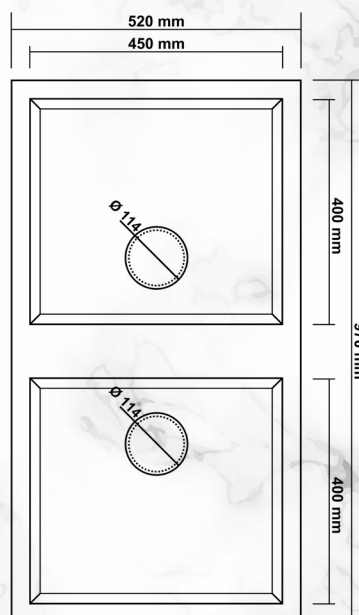

<i>SINK SIZE</i>	<i>DEPTH 1</i>	<i>DEPTH 2</i>
760x500	210 mm	200 mm

COLOR

- BLACK**
- ANTHRACITE**
- GREY**
- WHITE**
- CREAM**
- CAPPUCCINO**

BENCH CUT DIMENSIONS

<i>FLUSH MOUNT</i>	<i>COUNTER TOP</i>	<i>UNDER COUNTER</i>
770x500	750x480	690x420

P017 PATARA

<i>SINK SIZE</i>
770x500

<i>DEPTH</i>
210 mm

COLOR

- BLACK**
- ANTHRACITE**
- GREY**
- WHITE**
- CREAM**
- CAPPUCCINO**

BENCH CUT DIMENSIONS

		
FLUSH MOUNT	COUNTER TOP	UNDER COUNTER
700x460	680x440	620x380

P018 PERGAMON

SINK SIZE
700x460

	
DEPTH 1	DEPTH 2
210 mm	210 mm

COLOR

BENCH CUT DIMENSIONS		
		
FLUSH MOUNT	COUNTER TOP	UNDER COUNTER
970x520	950x500	890x440

P019 NEMRUT 97

		
SINK SIZE	DEPTH 1	DEPTH 2
970x520	210 mm	210 mm

COLOR

<i>BENCH CUT DIMENSIONS</i>	
	
<i>FLUSH MOUNT</i>	<i>COUNTER TOP</i>
1000x500	980x480

P022 ASPENDOS

<i>SINK SIZE</i>
1000x500

	
<i>DEPTH 1</i>	<i>DEPTH 2</i>
210 mm	210 mm

COLOR

BENCH CUT DIMENSIONS		
		
FLUSH MOUNT	COUNTER TOP	UNDER COUNTER
825x460	805x440	745x380